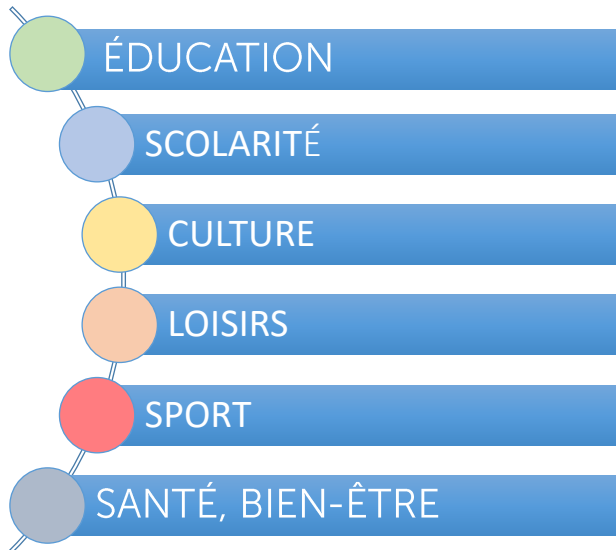

AGENCE
NATIONALE
DE LA COHÉSION
DES TERRITOIRES

Programme de Réussite Éducative

Centre Communal
d'Action Sociale

Direction de la Jeunesse

Écoute, Soutien et
Accompagnement individualisé
des ENFANTS jusqu'à 16 ANS,
et de LEURS PARENTS

LIMOGES

ARTS DU FEU
ET INNOVATION

Un accompagnement personnalisé de l'enfant

ACCOMPAGNEMENT INDIVIDUEL

- 2 HEURES PAR SEMAINE (à la bibliothèque, à l'école ou à domicile...)

ATELIERS COLLECTIFS

- organisés dans les écoles et établissements scolaires