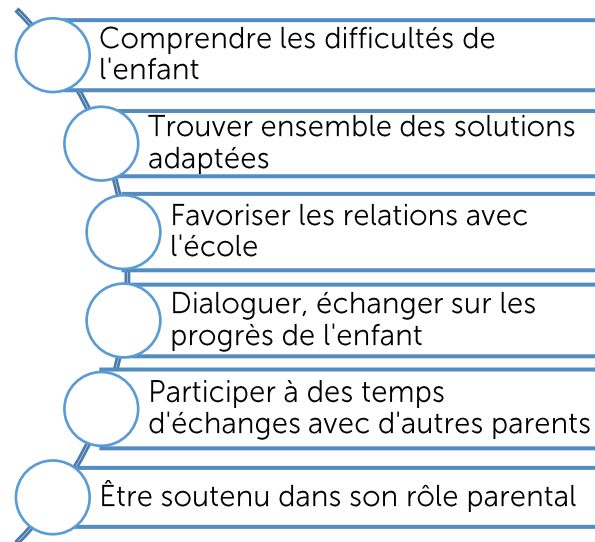

Une écoute et un soutien pour les parents

Accompagnement gratuit pour les familles

L'implication des familles est indispensable (signature d'une charte d'engagement)